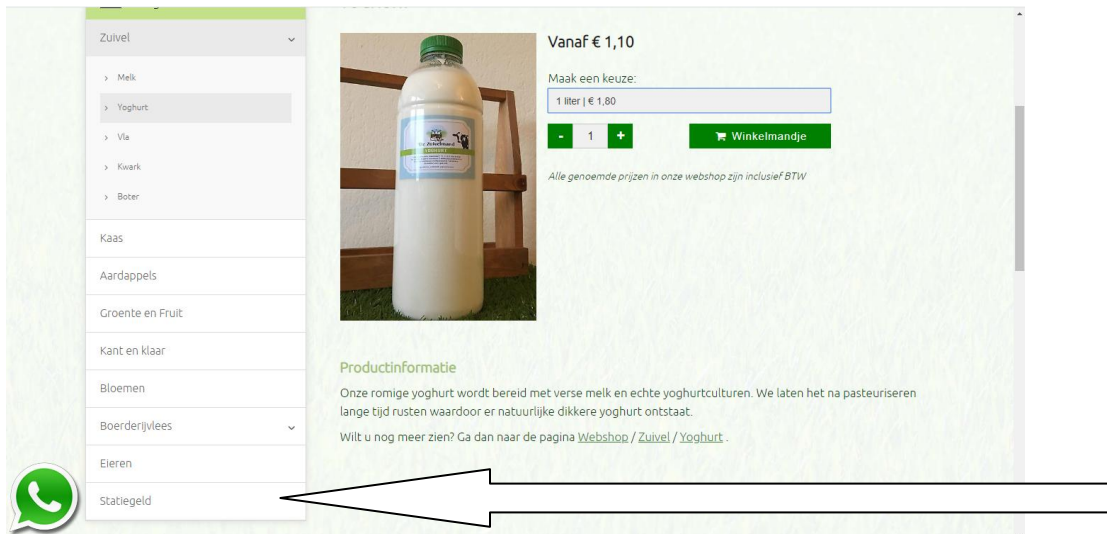

Statiegeldflessen retour melden

Stap 1: Klik op de categorie statiegeld