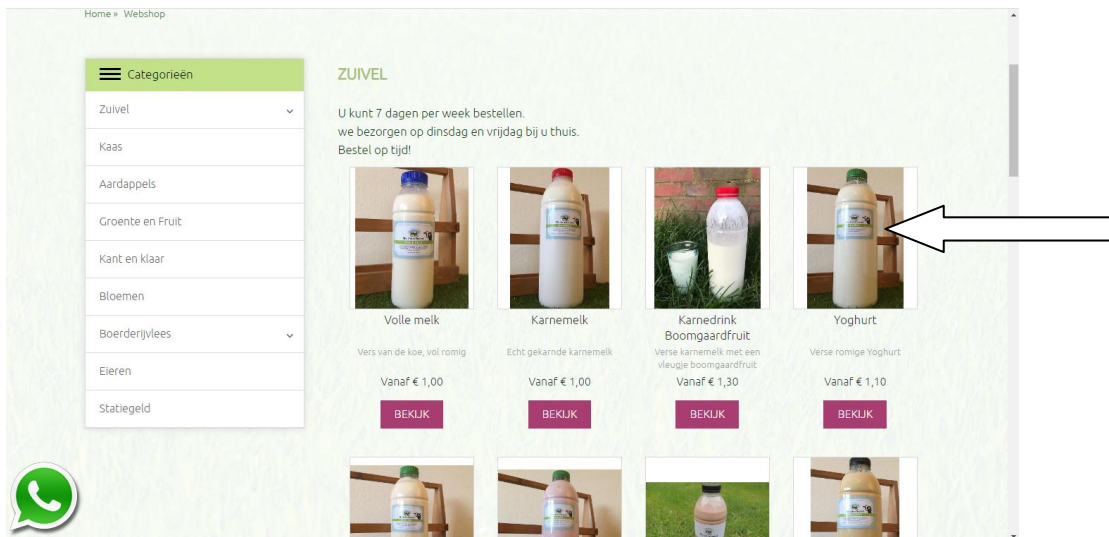

Instructie: bestellen glazen flessen

Stap 1: ga naar www.dezuivelmand.nl en kies voor webshop.

Stap 2: kies uw gewenste product (in dit voorbeeld yoghurt).

Stap 3: Klik op de witte balk boven winkelmandje, deze verandert in een keuze menu.

The screenshot shows the 'De Zuivelmand' website interface. The top navigation bar includes 'Home', 'Webshop', 'Verkooppunten', 'De Zuivelmand', 'Boerderijen', 'Media/nieuws', and 'Agenda'. The breadcrumb trail is 'Home » Webshop » Zuivel » Yoghurt » Yoghurt'. The left sidebar shows a 'Categorieën' menu with 'Zuivel' expanded to show 'Melk', 'Yoghurt', 'Vla', 'Kwark', and 'Boter'. The main content area displays 'YOGHURT' with a product image and a price of 'Vanaf € 1,10'. Below the price is a 'Maak een keuze:' dropdown menu with options: '1 liter | € 1,80', '1 liter | € 1,80', '0,5 liter | € 1,10', and '1 liter glazen fles (incl. €0,50 statiegeld) | € 2,30'. A white arrow points to the first option. A green 'Winkelmandje' button is visible below the dropdown. A small text note states: 'Alle genoemde prijzen in onze webshop zijn inclusief BTW'.